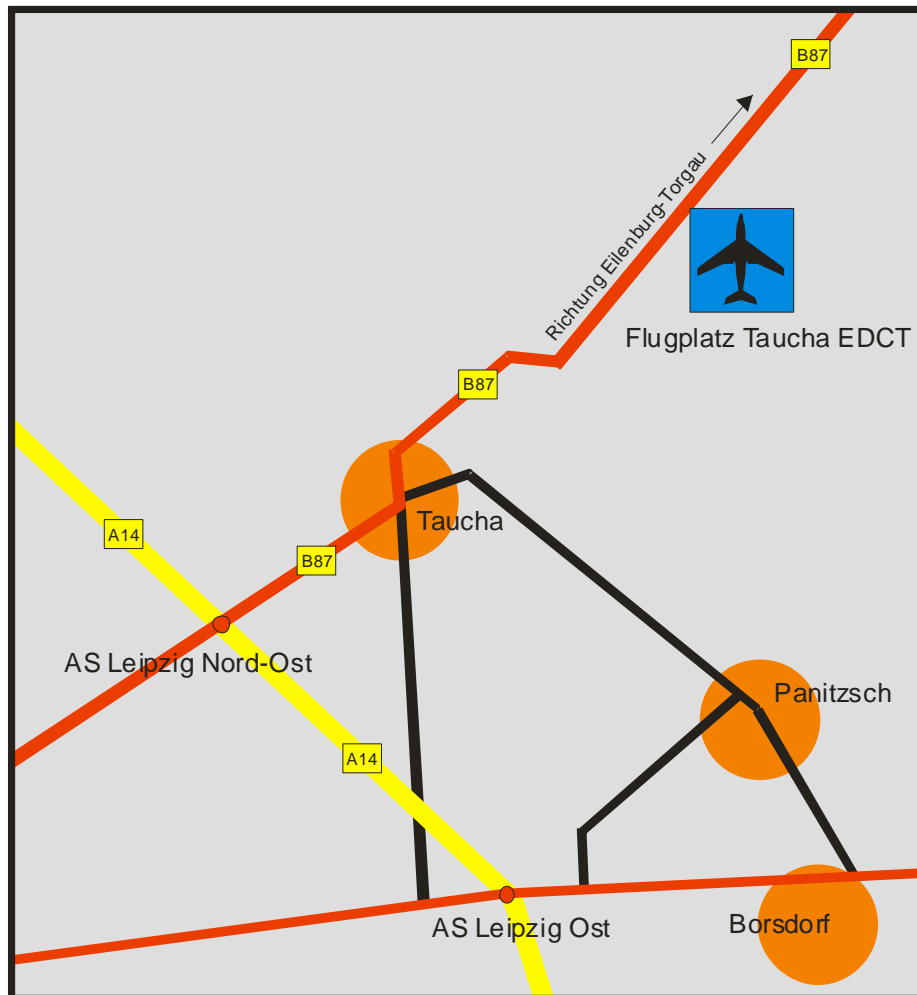

# Anfahrt Flugplatz Taucha

X-RAY Flugsportzentrum Leipzig, Inh. Ronny Schäfer, [www.propellermann.de](http://www.propellermann.de)  
Basis: Flugplatz Taucha, Am Schwarzen Berg 1, 04425 Taucha  
Telefon: +49 (34205) 13 96 95 Mobil: +49 (172) 3 42 88 88

## Anfahrtskizze:

## Anfahrtsbeschreibung:

1. Autobahn A14 Ausfahrt 25-Leipzig-Nordost
2. Ab Autobahn A14 Ausfahrt 25-Leipzig-Nordost auf B87 in Richtung Taucha/Eilenburg/Torgau fahren ca. 2 km
3. Bei Ampelkreuzung Abzweig B87(Schilder nach Torgau/Eilenburg/B87 und Richtung Flugplatz) in Graßdorfer Str./Richtung Eilenburger Str. links abbiegen
4. Weiter auf B87 fahren ca. 3,5 km
5. Bei Eilenburger Str. rechts abbiegen Gelände Flugplatz Taucha
6. Bitte ausgewiesene Parkflächen benutzen